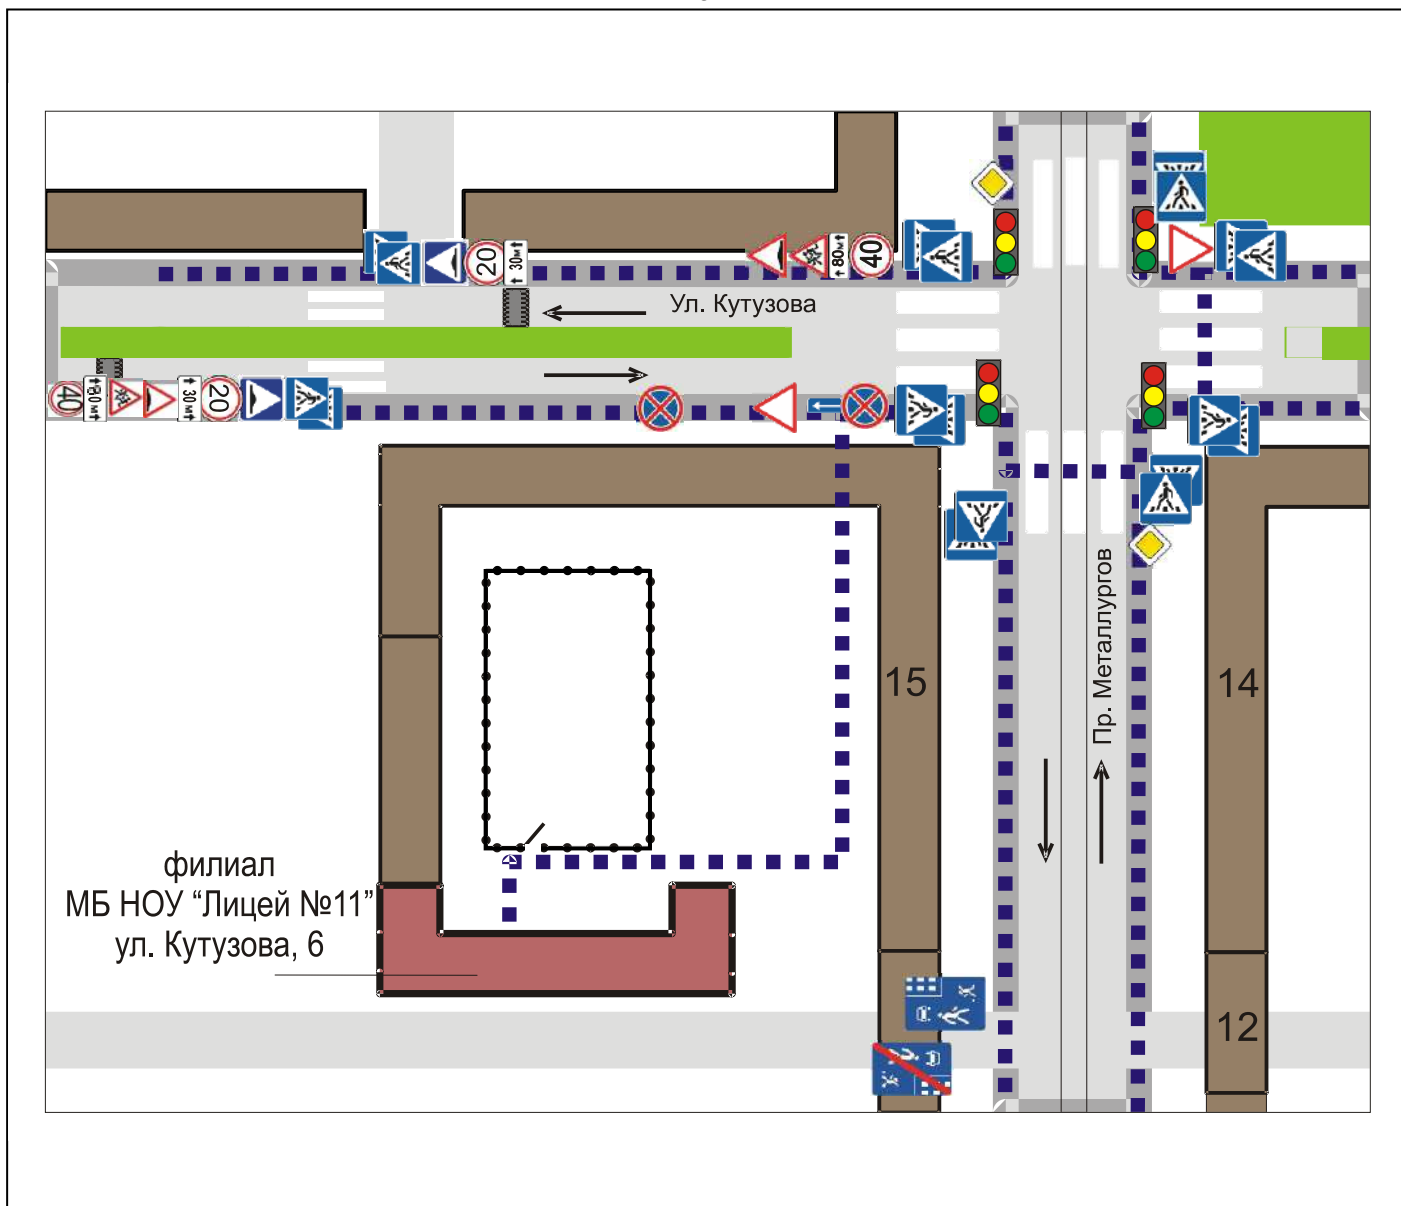

**План - схема организации дорожного движения
в непосредственной близости
от МБ НОУ «Лицей №11» (ул. Кутузова, 6)**

8

Условные обозначения

МБ НОУ «Лицей №11»	ограждение образовательного учреждения
жилая застройка	пешеходное ограждение
парковая зона	направление безопасного движения учащихся
тротуар	движение транспортных средств
проезжая часть	искусственная дорожная неровность