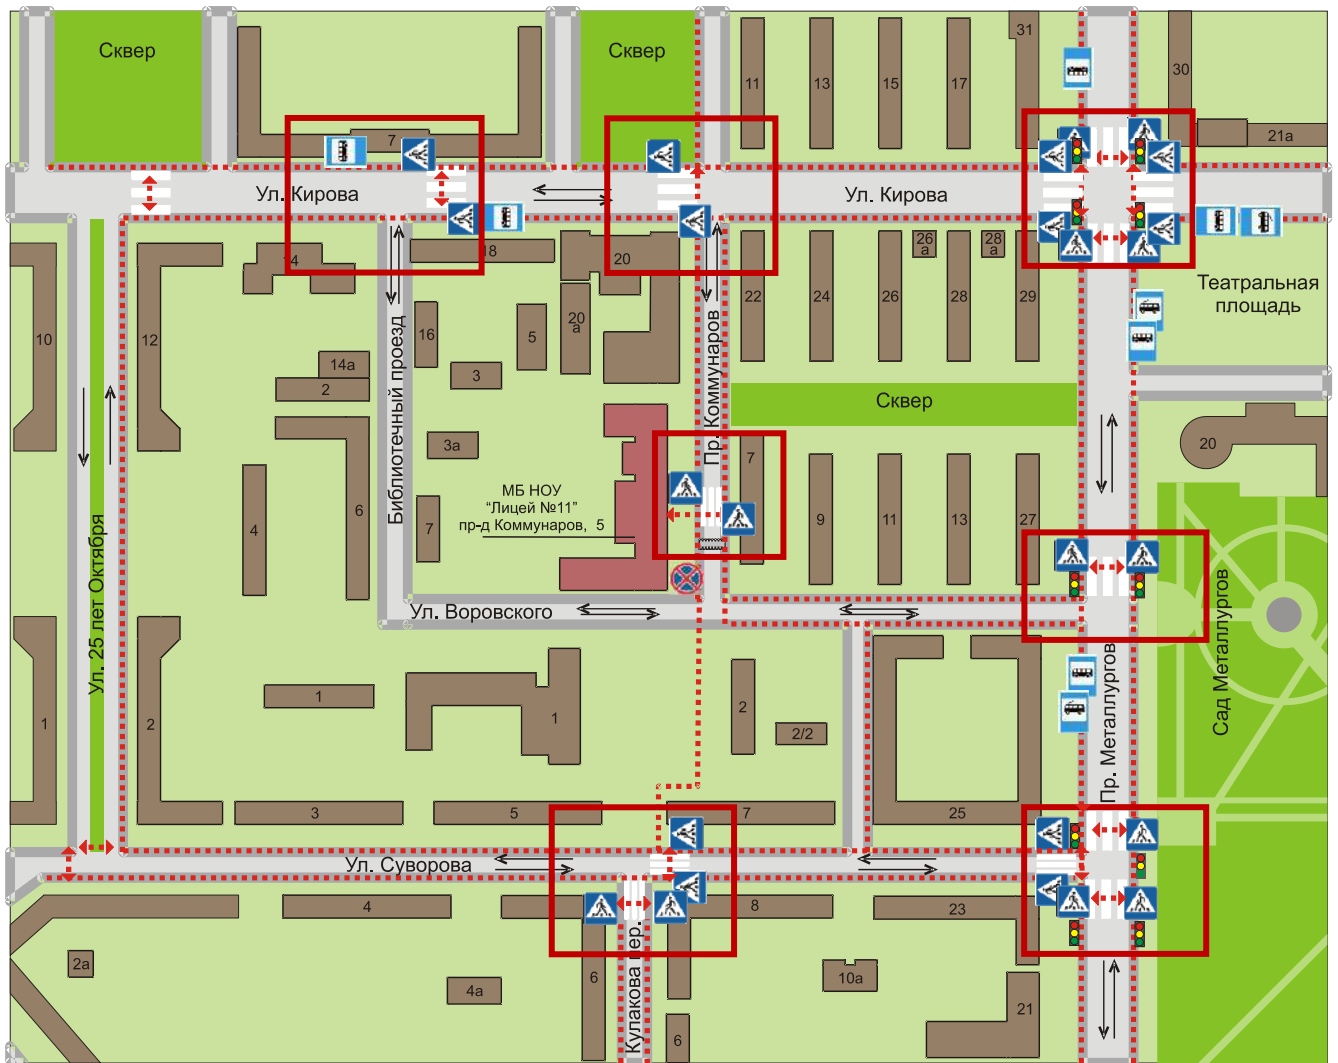

План-схема района расположения МБ НОУ «Лицей №11» (проезд Коммунаров, 5) и пути движения транспортных средств и учащихся

Условные обозначения

- | | | | |
|---|--------------------|---|---|
|  | МБ НОУ «Лицей №11» |  | проезжая часть |
|  | жилая застройка |  | направление безопасного движения учащихся |
|  | парковая зона |  | движение транспортных средств |
|  | тротуар |  | искусственная дорожная неровность |

**План-схема района расположения
филиала МБ НОУ «Лицей №11» (ул. Кутузова, 6)
и пути движения транспортных средств и учащихся**

Условные обозначения

- | | | | |
|---|--------------------|---|---|
|  | МБ НОУ «Лицей №11» |  | проезжая часть |
|  | жилая застройка |  | направление безопасного движения учащихся |
|  | парковая зона |  | движение транспортных средств |
|  | тротуар |  | искусственная дорожная неровность |

План-схема района расположения филиала МБ НОУ «Лицей №11» (ул. Кутузова, 1а) и пути движения транспортных средств и учащихся

0

Условные обозначения

- | | | | |
|---|--------------------|---|---|
|  | МБ НОУ «Лицей №11» |  | проезжая часть |
|  | жилая застройка |  | направление безопасного движения учащихся |
|  | парковая зона |  | движение транспортных средств |
|  | тротуар |  | искусственная дорожная неровность |

План-схема района расположения филиала МБ НОУ «Лицей №11» (ул. Бардина, 13) и пути движения транспортных средств и учащихся

Условные обозначения

- | | | | |
|---|--------------------|---|---|
|  | МБ НОУ «Лицей №11» |  | проезжая часть |
|  | жилая застройка |  | направление безопасного движения учащихся |
|  | парковая зона |  | движение транспортных средств |
|  | тротуар |  | искусственная дорожная неровность |