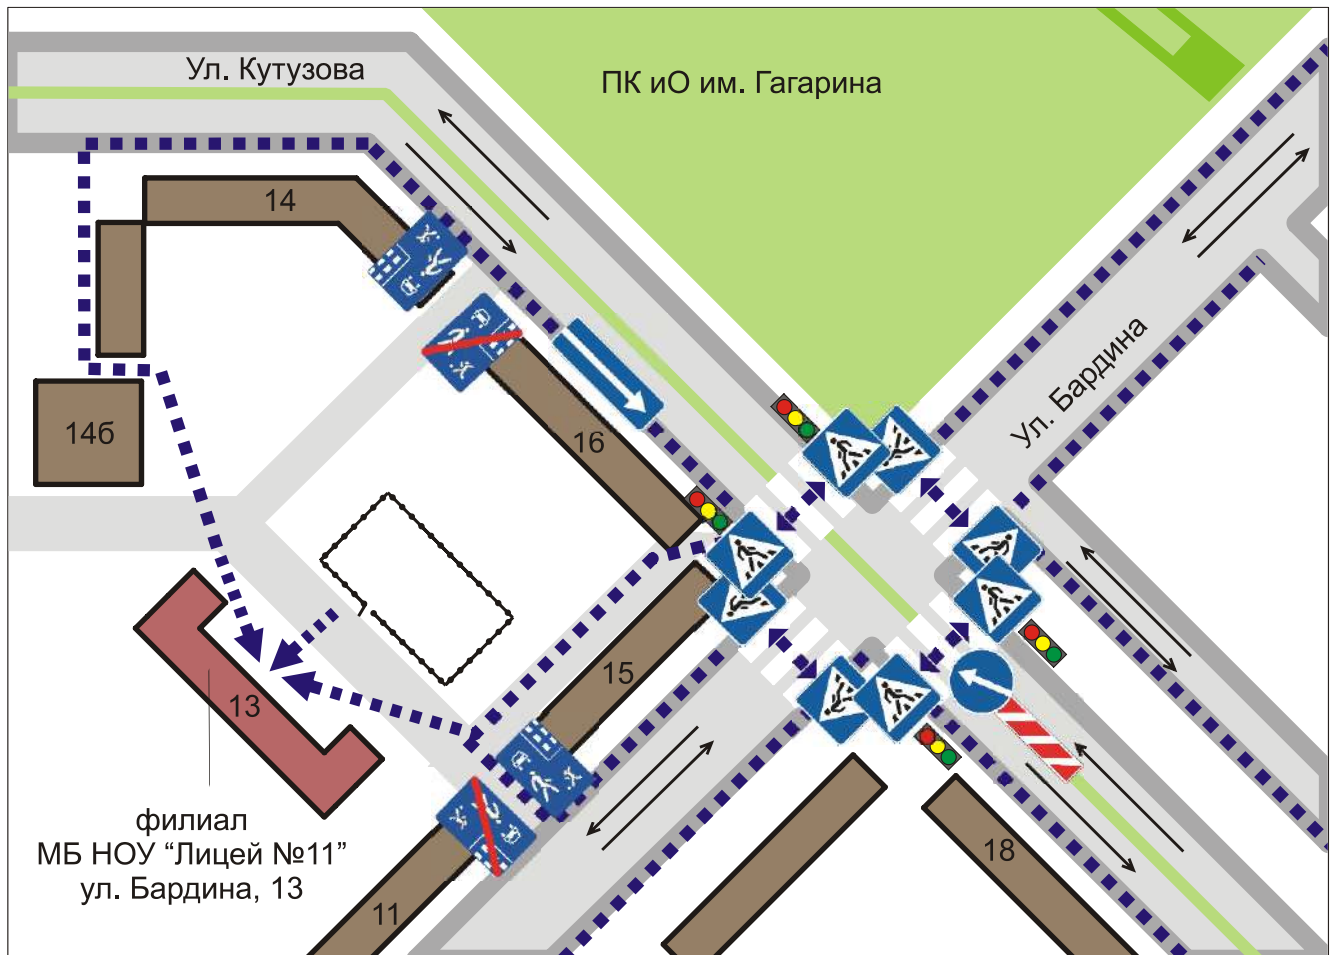

**План - схема организации дорожного движения
в непосредственной близости
от МБ НОУ «Лицей №11» (ул.Бардина, 13)**

Условные обозначения

МБ НОУ «Лицей №11»	ограждение образовательного учреждения
жилая застройка	пешеходное ограждение
парковая зона	направление безопасного движения учащихся
тротуар	движение транспортных средств
проезжая часть	искусственная дорожная неровность