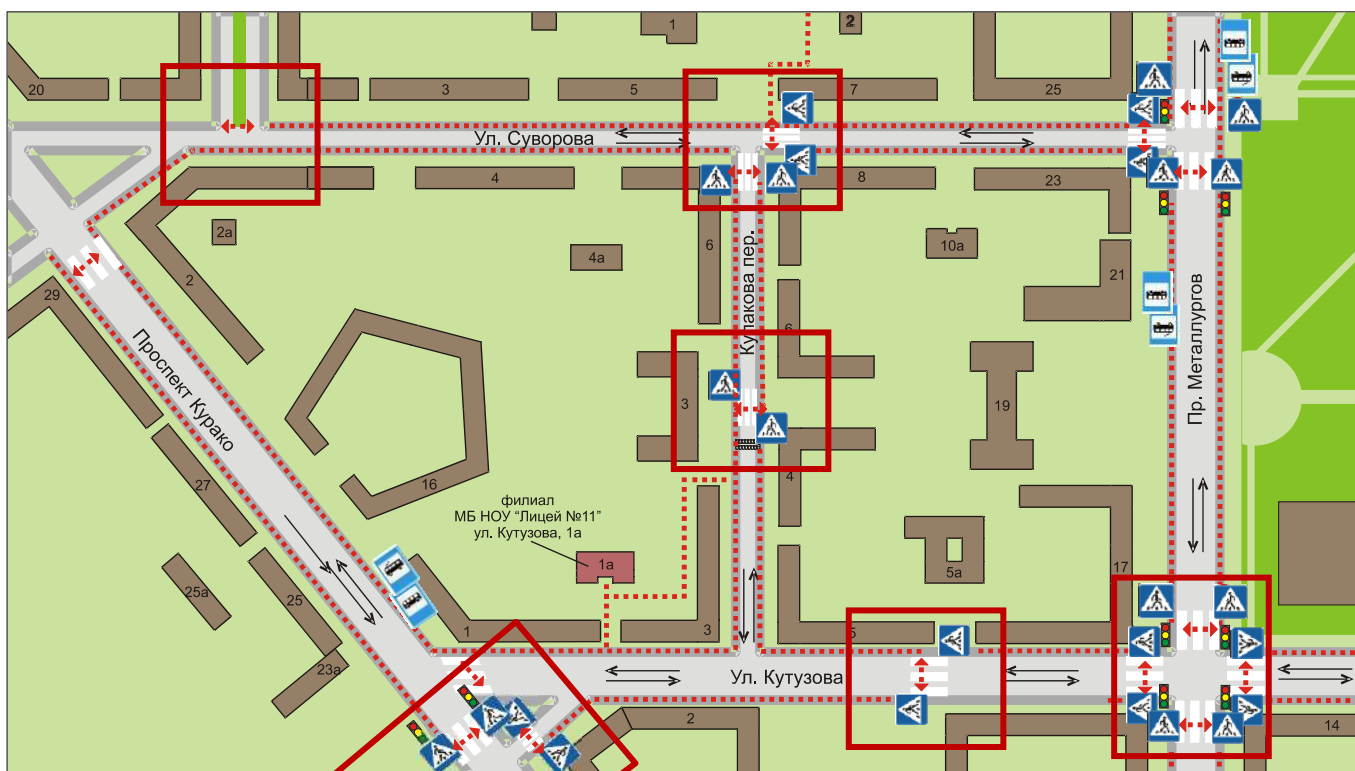

План-схема района расположения МБ НОУ «Лицей №11» (проезд Коммунаров, 5) и пути движения транспортных средств и учащихся

Условные обозначения

- | | | | |
|---|--------------------|---|---|
|  | МБ НОУ «Лицей №11» |  | проезжая часть |
|  | жилая застройка |  | направление безопасного движения учащихся |
|  | парковая зона |  | движение транспортных средств |
|  | тротуар |  | искусственная дорожная неровность |

**План-схема района расположения
филиала МБ НОУ «Лицей №11» (ул. Кутузова, 6)
и пути движения транспортных средств и учащихся**

Условные обозначения

- | | | | |
|---|--------------------|---|---|
|  | МБ НОУ «Лицей №11» |  | проезжая часть |
|  | жилая застройка |  | направление безопасного движения учащихся |
|  | парковая зона |  | движение транспортных средств |
|  | тротуар |  | искусственная дорожная неровность |

План-схема района расположения филиала МБ НОУ «Лицей №11» (ул. Кутузова, 1а) и пути движения транспортных средств и учащихся

0

Условные обозначения

- | | | | |
|---|--------------------|---|---|
|  | МБ НОУ «Лицей №11» |  | проезжая часть |
|  | жилая застройка |  | направление безопасного движения учащихся |
|  | парковая зона |  | движение транспортных средств |
|  | тротуар |  | искусственная дорожная неровность |

План-схема района расположения филиала МБ НОУ «Лицей №11» (ул. Бардина, 13) и пути движения транспортных средств и учащихся

Условные обозначения

- | | | | |
|---|--------------------|---|---|
|  | МБ НОУ «Лицей №11» |  | проезжая часть |
|  | жилая застройка |  | направление безопасного движения учащихся |
|  | парковая зона |  | движение транспортных средств |
|  | тротуар |  | искусственная дорожная неровность |