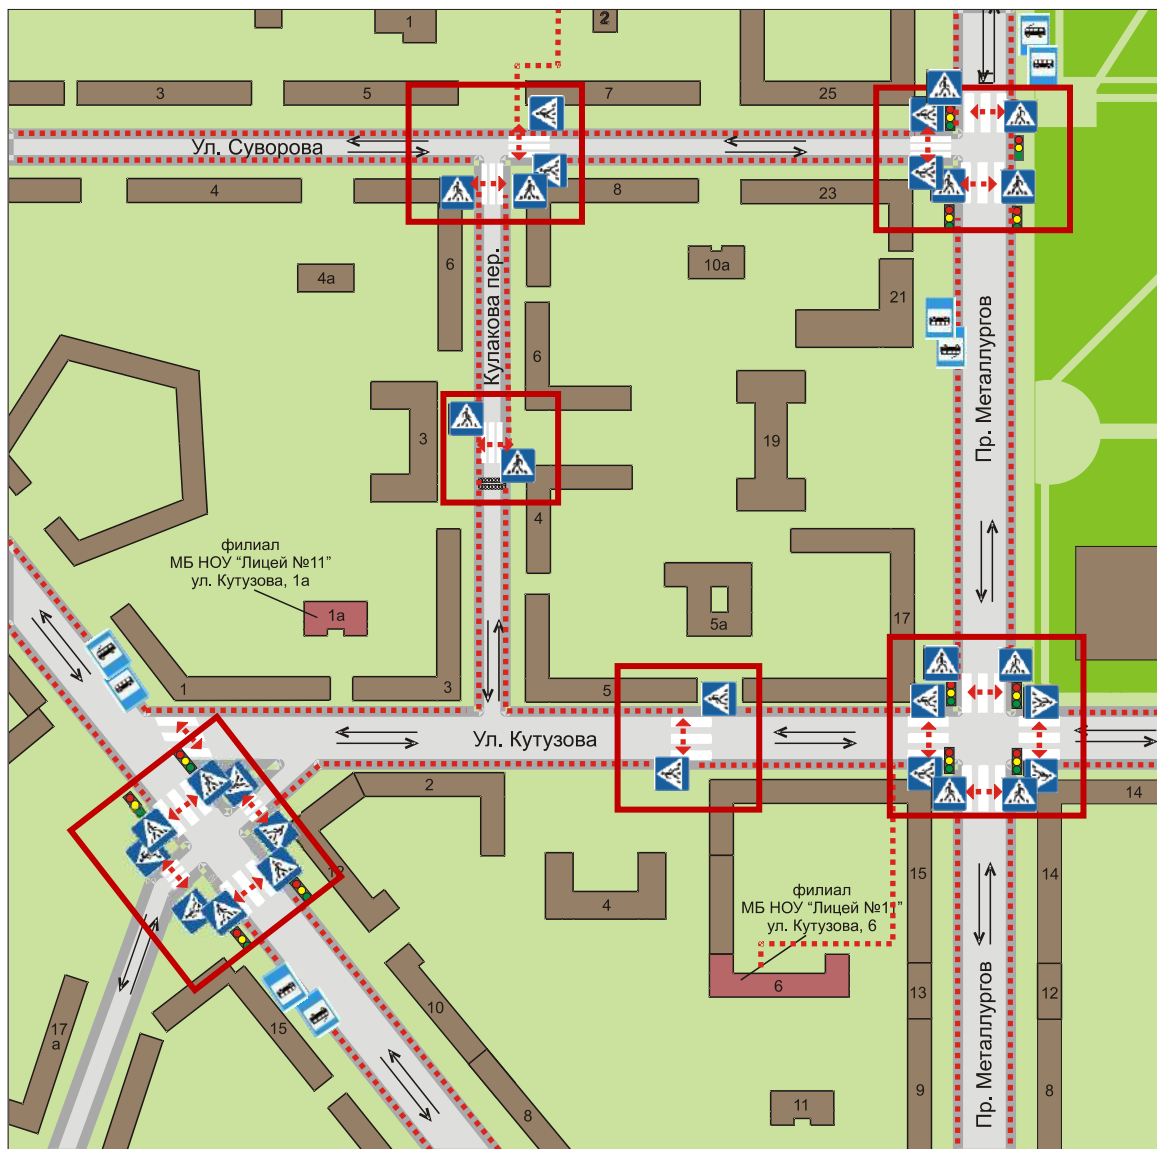

План-схема района расположения МБ НОУ «Лицей №11» (проезд Коммунаров, 5) и пути движения транспортных средств и учащихся

Условные обозначения

- | | | | |
|---|--------------------|---|---|
|  | МБ НОУ «Лицей №11» |  | проезжая часть |
|  | жилая застройка |  | направление безопасного движения учащихся |
|  | парковая зона |  | движение транспортных средств |
|  | тротуар |  | искусственная дорожная неровность |

**План-схема района расположения
филиала МБ НОУ «Лицей №11» (ул. Кутузова, 6)
и пути движения транспортных средств и учащихся**

Условные обозначения

- | | | | |
|---|--------------------|---|---|
|  | МБ НОУ «Лицей №11» |  | проезжая часть |
|  | жилая застройка |  | направление безопасного движения учащихся |
|  | парковая зона |  | движение транспортных средств |
|  | тротуар |  | искусственная дорожная неровность |

План-схема района расположения филиала МБ НОУ «Лицей №11» (ул. Кутузова, 1а) и пути движения транспортных средств и учащихся

0

Условные обозначения

- | | | | |
|---|--------------------|---|---|
|  | МБ НОУ «Лицей №11» |  | проезжая часть |
|  | жилая застройка |  | направление безопасного движения учащихся |
|  | парковая зона |  | движение транспортных средств |
|  | тротуар |  | искусственная дорожная неровность |

План-схема района расположения филиала МБ НОУ «Лицей №11» (ул. Бардина, 13) и пути движения транспортных средств и учащихся

Условные обозначения

- | | | | |
|---|--------------------|---|---|
|  | МБ НОУ «Лицей №11» |  | проезжая часть |
|  | жилая застройка |  | направление безопасного движения учащихся |
|  | парковая зона |  | движение транспортных средств |
|  | тротуар |  | искусственная дорожная неровность |