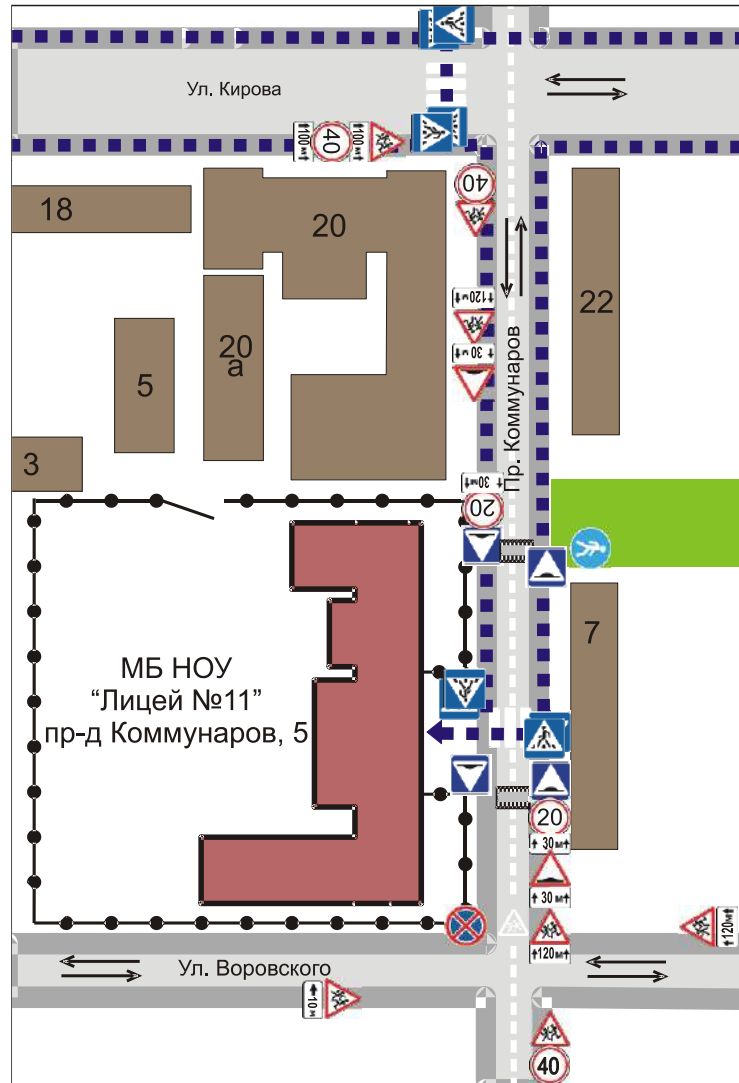

**План - схема организации дорожного движения
в непосредственной близости
от МБ НОУ «Лицей №11» (пр-д. Коммунаров, 5)**

Условные обозначения

МБ НОУ «Лицей №11»	ограждение образовательного учреждения
жилая застройка	пешеходное ограждение
парковая зона	направление безопасного движения учащихся
тротуар	движение транспортных средств
проезжая часть	искусственная дорожная неровность