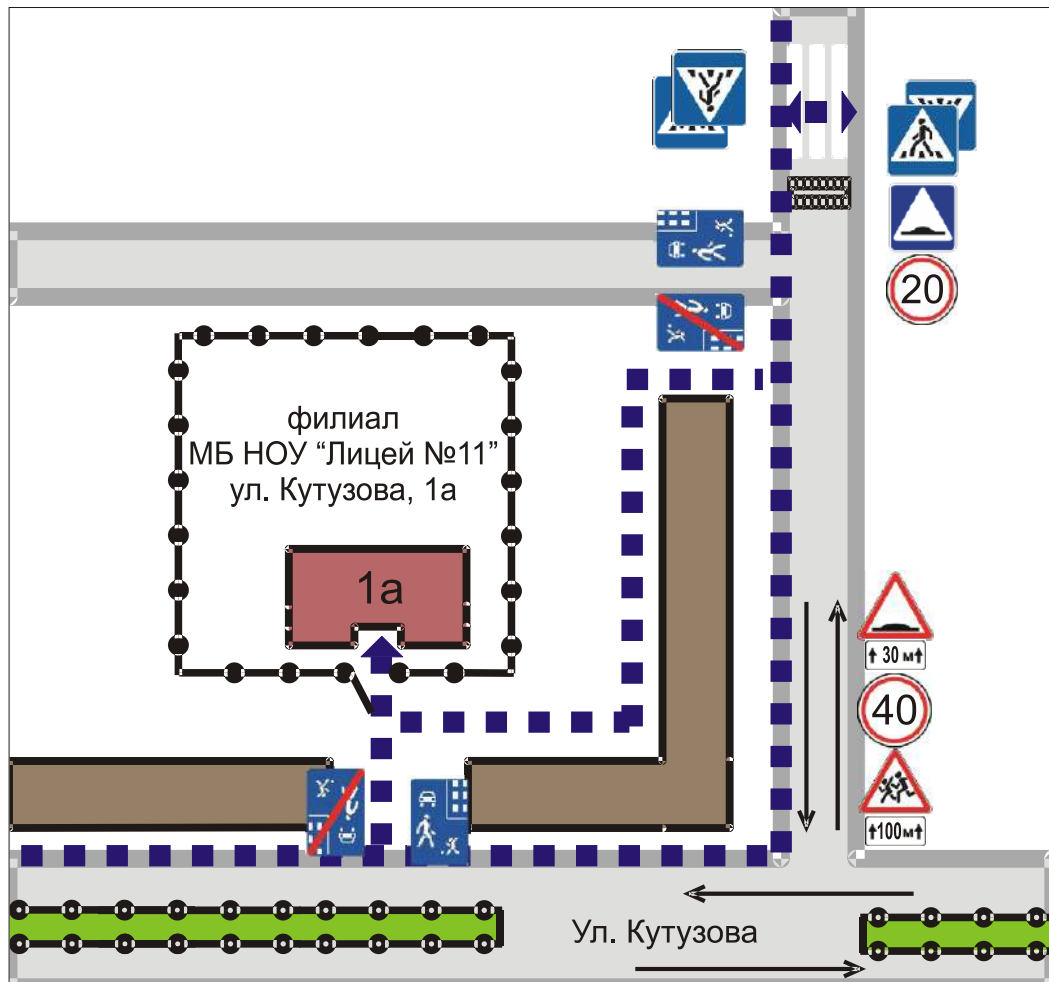

**План - схема организации дорожного движения
в непосредственной близости
от МБ НОУ «Лицей №11» (ул.Кутузова, 1а)**

Условные обозначения

	МБ НОУ «Лицей №11»		ограждение образовательного учреждения
	жилая застройка		пешеходное ограждение
	парковочная зона		направление безопасного движения учащихся
	тротуар		движение транспортных средств
	проезжая часть		искусственная дорожная неровность